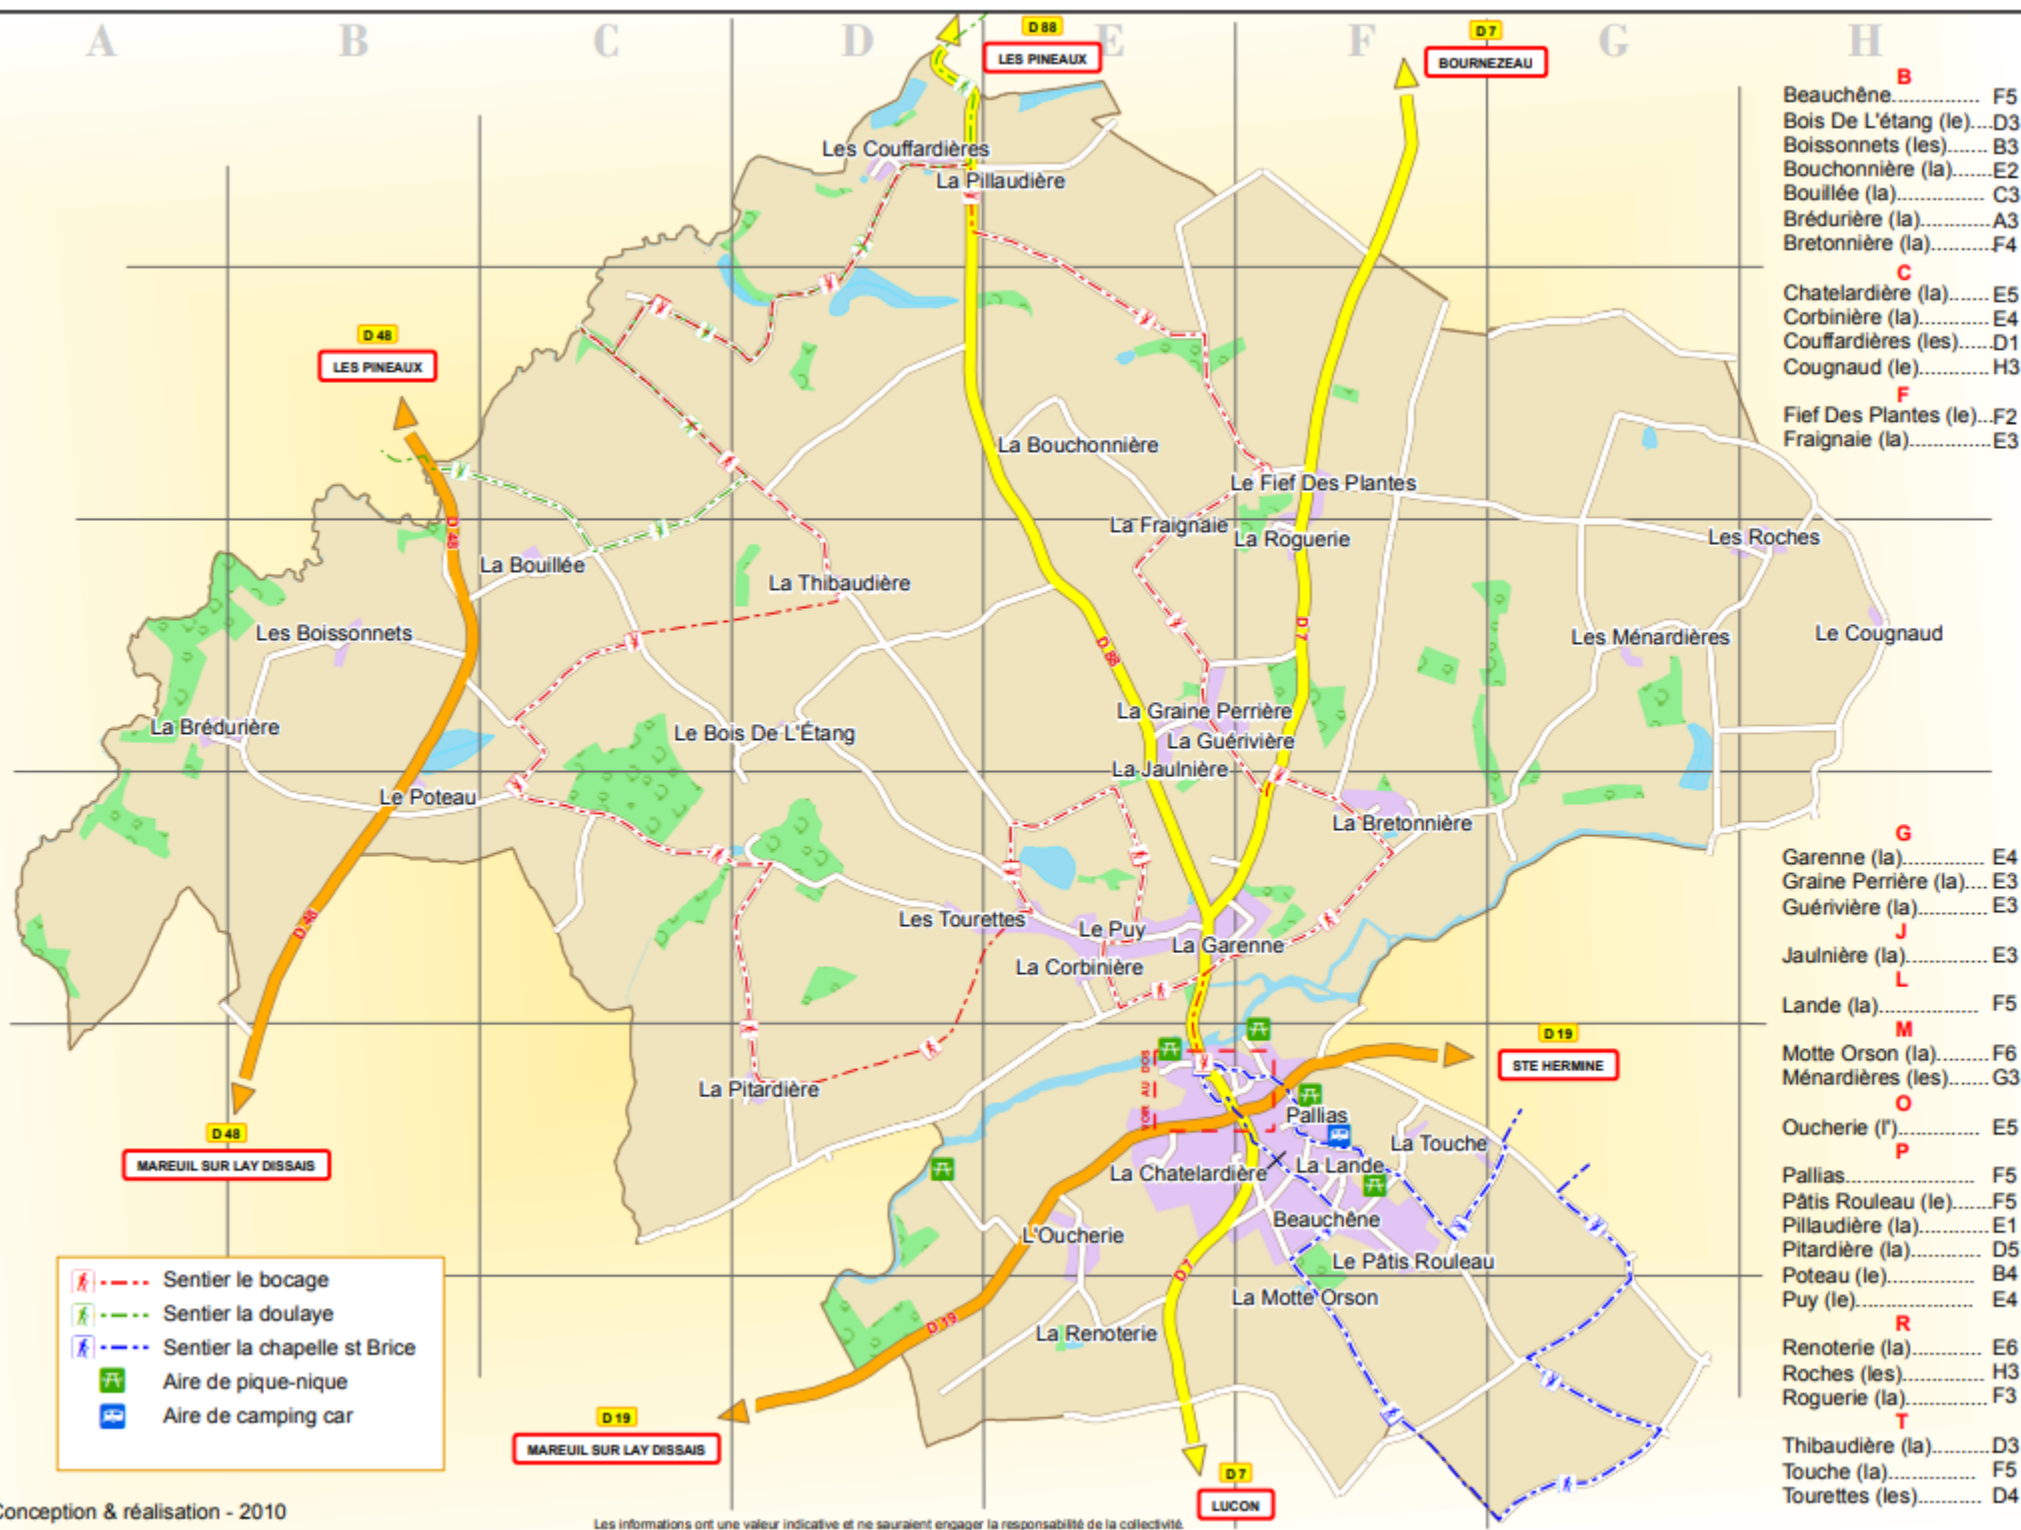

MOUTIERS SUR LE LAY

- Sentier le bocage
- Sentier la doulaye
- Sentier la chapelle st Brice
- Aire de pique-nique
- Aire de camping car

Beauchêne.....	F5
Bois De L'étang (le)...	D3
Boissonnets (les).....	B3
Bouchonnière (la).....	E2
Boullée (la).....	C3
Brédurière (la).....	A3
Bretonnière (la).....	F4
C	
Chatelardière (la).....	E5
Corbinière (la).....	E4
Couffardières (les).....	D1
Cognaud (le).....	H3
F	
Fief Des Plantes (le)...	F2
Fraignale (la).....	E3
G	
Garenne (la).....	E4
Graine Perrière (la)...	E3
Guérvrière (la).....	E3
J	
Jaulnière (la).....	E3
L	
Lande (la).....	F5
M	
Motte Orson (la).....	F6
Ménéardières (les).....	G3
O	
Oucherie (l').....	E5
P	
Pallias.....	F5
Pâtis Rouleau (le).....	F5
Pillaudière (la).....	E1
Pitardière (la).....	D5
Poteau (le).....	B4
Puy (le).....	E4
R	
Renoterie (la).....	E6
Roches (les).....	H3
Roguerie (la).....	F3
T	
Thibaudière (la).....	D3
Touche (la).....	F5
Tourettes (les).....	D4